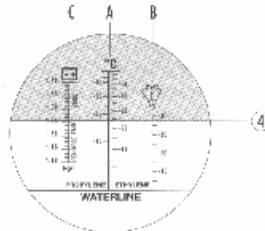

Šiuo prietaisu galima nustatyti :

- . Aušinimo skysčio užšalimo temperatūrą (skalė A)*
- . Langų apiplovimo skysčio užšalimo temperatūrą (skalė B)
- . Akumulatoriaus elektrolito tankį (skalė C)

Prietaiso galas, kuriame yra pakeliamas dangtelis nukreipiamas į šviesą. Žiūrint pro okuliarą prietaiso viduje matomos trys skalės, kuriuos parodytos paveikslėlyje. Sukant okuliarą apie savo ašį galima reguliuoti matomo vaizdo ryškumą.

Matavimas :

- . Patikrinti ar prietaiso prizmė ir ją dengiantis dangtelis yra švarūs.
- . **Pakėlus dangtelį**, pipetės pagalba užlašinti tikrinamą skystį ant prizmės.
- . **Nuleisti dangtelį**. Tikrinamas skystis turi tolygiai pasiskirstyti visame prizmės plote.
- . Nukreipti prietaisą į šviesą ir žiūrint pro okuliarą bei jį sukant, nustatyti reikiamą ryškumą.
- . Matavimo rezultatą atskaitykite reikiamoje skalėje, toje vietoje, kurioje kerta skiriamoji linija tarp tamsesnės ir šviesios zonų.
- . Pabaigus matavimą, švariai nuvalykite prizmę drėgna servetėle